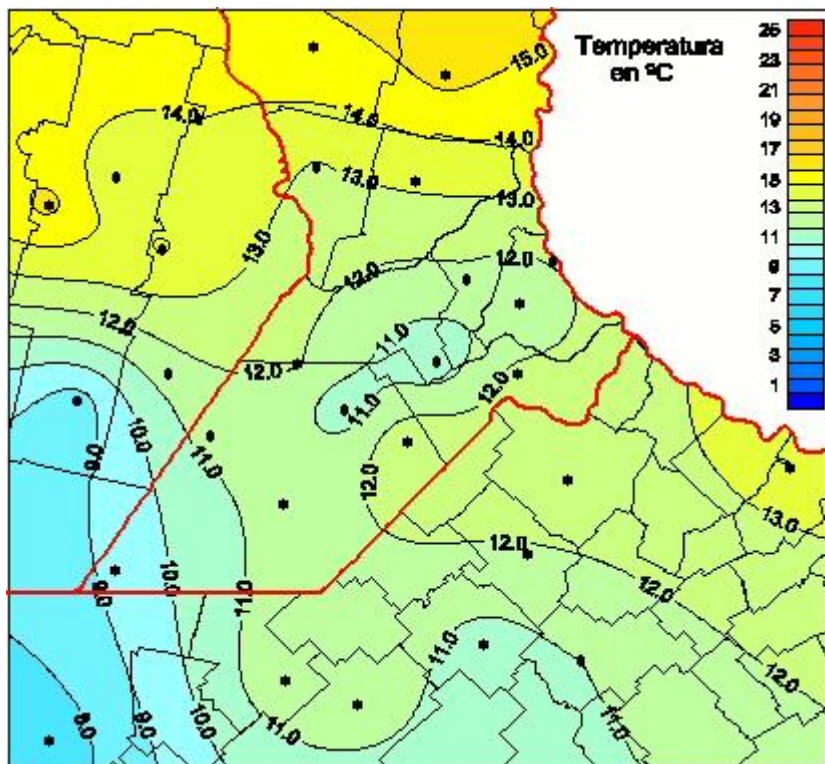

## Temperaturas Medias

Mapa de temperaturas medias de las las últimas 24 horas.  
(Desde las 8:00AM hasta las 8:00AM). Se actualiza a las 10:00hs.