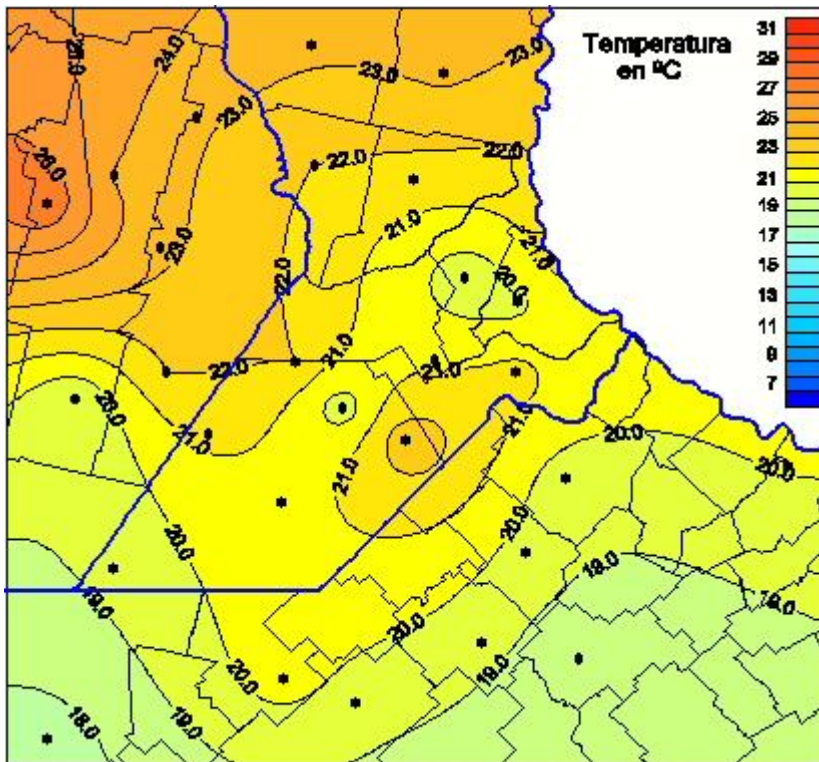

Temperaturas Máximas

Mapa de temperaturas máximas de las las últimas 24 horas.
(Desde las 8:00AM hasta las 8:00AM). Se actualiza a las 10:00hs.