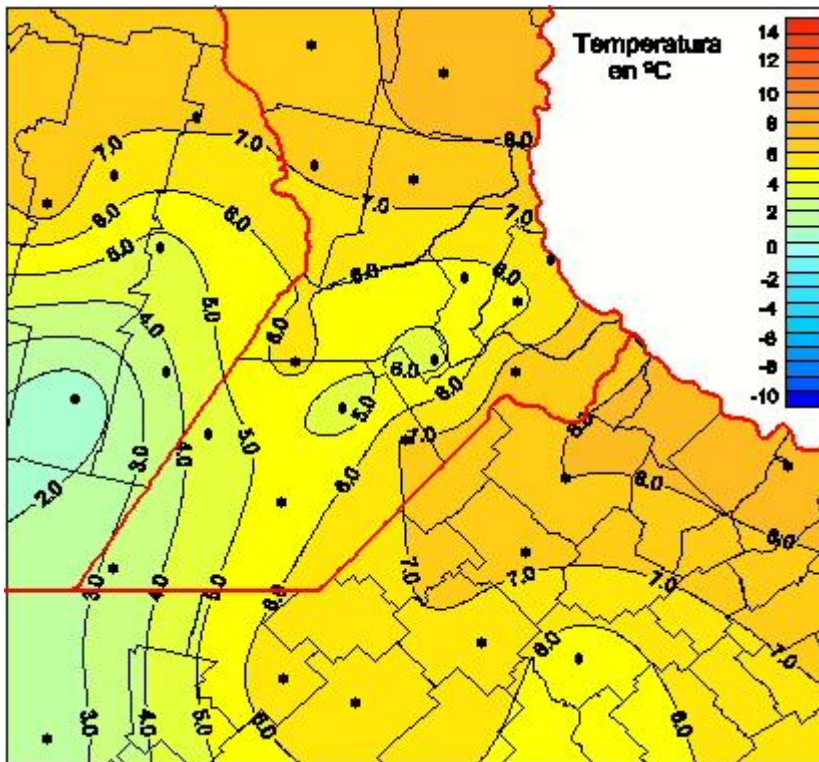

Temperaturas Mínimas

Mapa de temperaturas mínimas de las las últimas 24 horas.
(Desde las 8:00AM hasta las 8:00AM). Se actualiza a las 10:00hs.