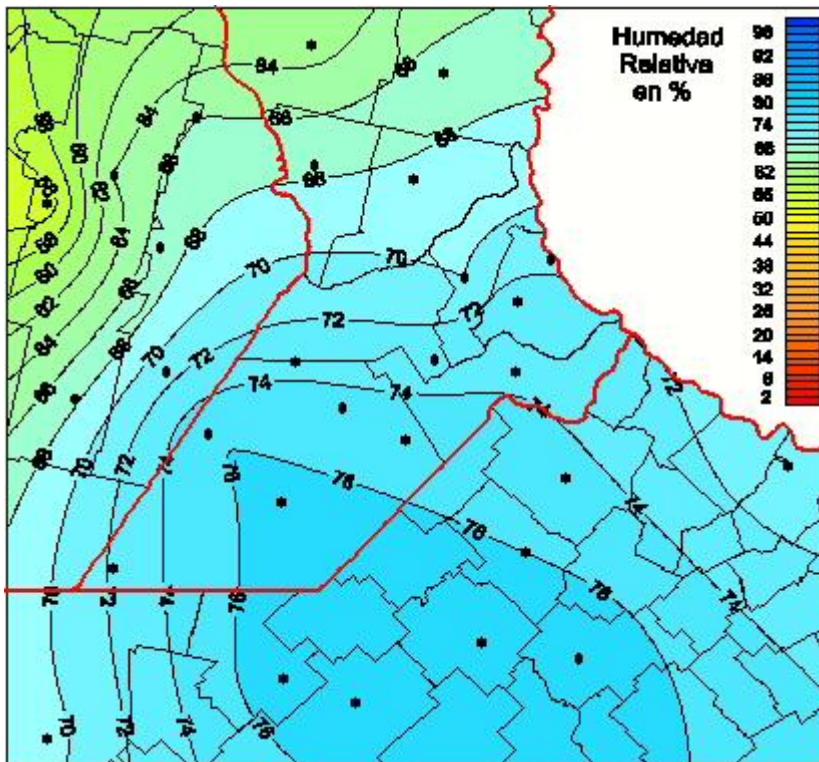

Humedad Relativa

Mapa de humedad relativa de las las últimas 24 horas.
(Desde las 8:00AM hasta las 8:00AM). Se actualiza a las 10:00hs.