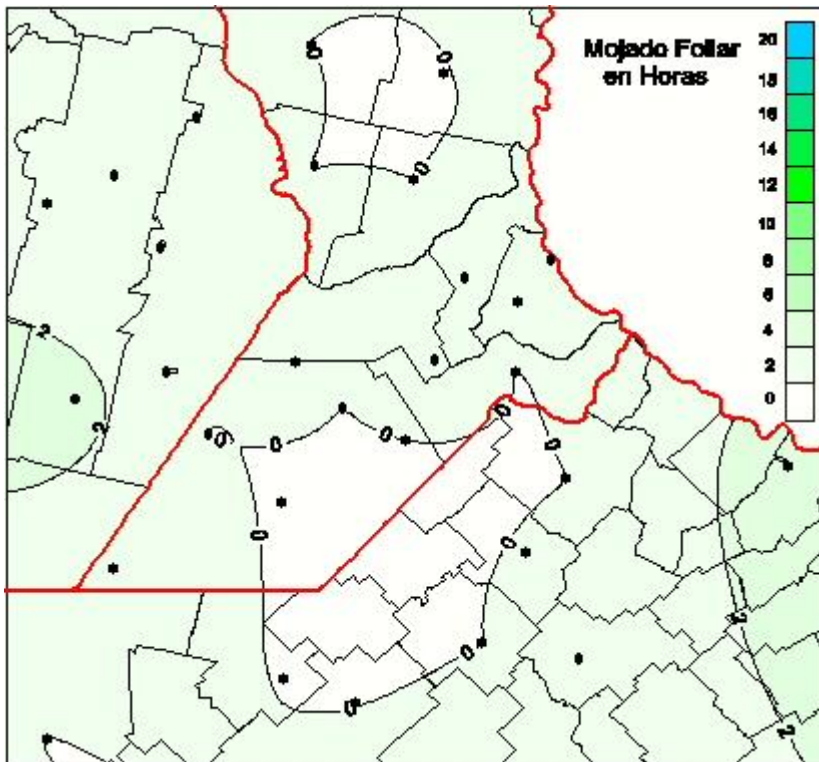

Humedad de Hoja

Mapa de humedad de hoja de las las últimas 24 horas.
(Desde las 8:00AM hasta las 8:00AM). Se actualiza a las 10:00hs.

BOLSA
DE COMERCIO
DE ROSARIO

www.facebook.com/BCROficial

twitter.com/bcrgrensa