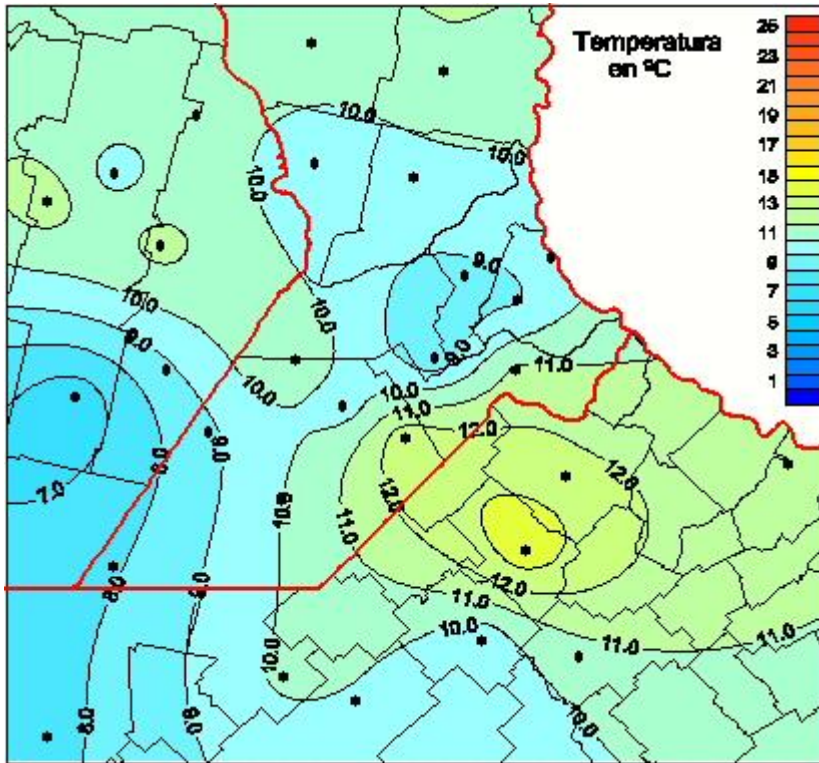

Temperaturas Medias

Mapa de temperaturas medias de las las últimas 24 horas.
(Desde las 8:00AM hasta las 8:00AM). Se actualiza a las 10:00hs.