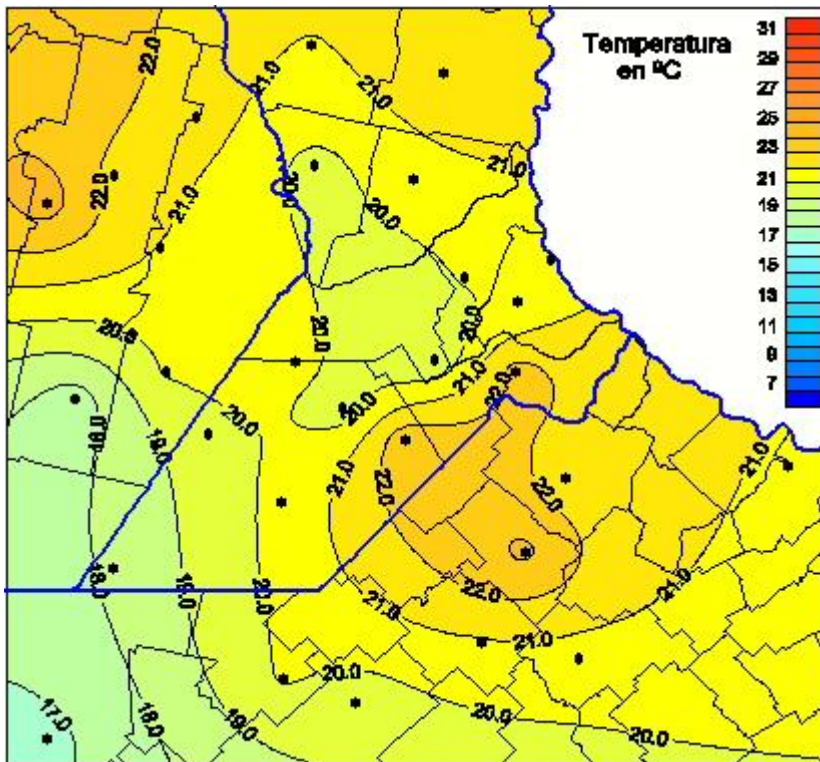

Temperaturas Máximas

Mapa de temperaturas máximas de las últimas 24 horas.
(Desde las 8:00AM hasta las 8:00AM). Se actualiza a las 10:00hs.