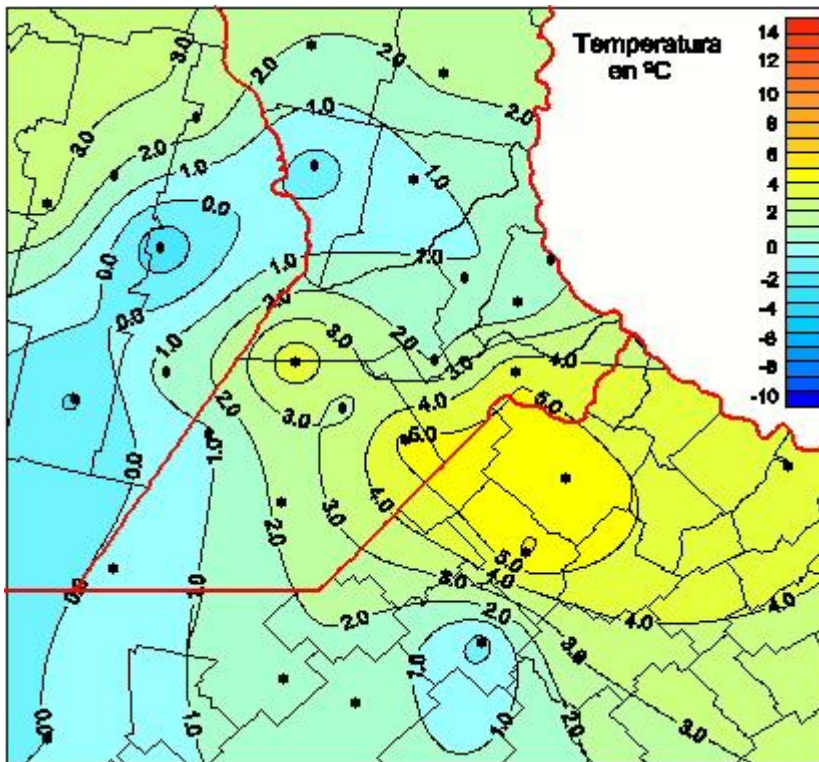

Temperaturas Mínimas

Mapa de temperaturas mínimas de las las últimas 24 horas.
(Desde las 8:00AM hasta las 8:00AM). Se actualiza a las 10:00hs.