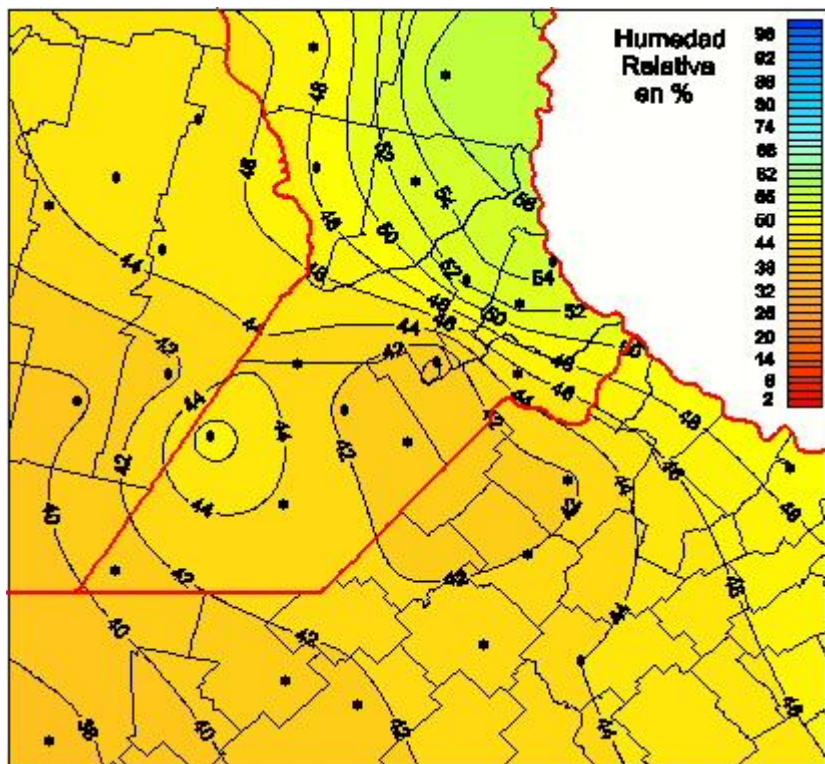

Humedad Relativa

Mapa de humedad relativa de las las últimas 24 horas.
(Desde las 8:00AM hasta las 8:00AM). Se actualiza a las 10:00hs.