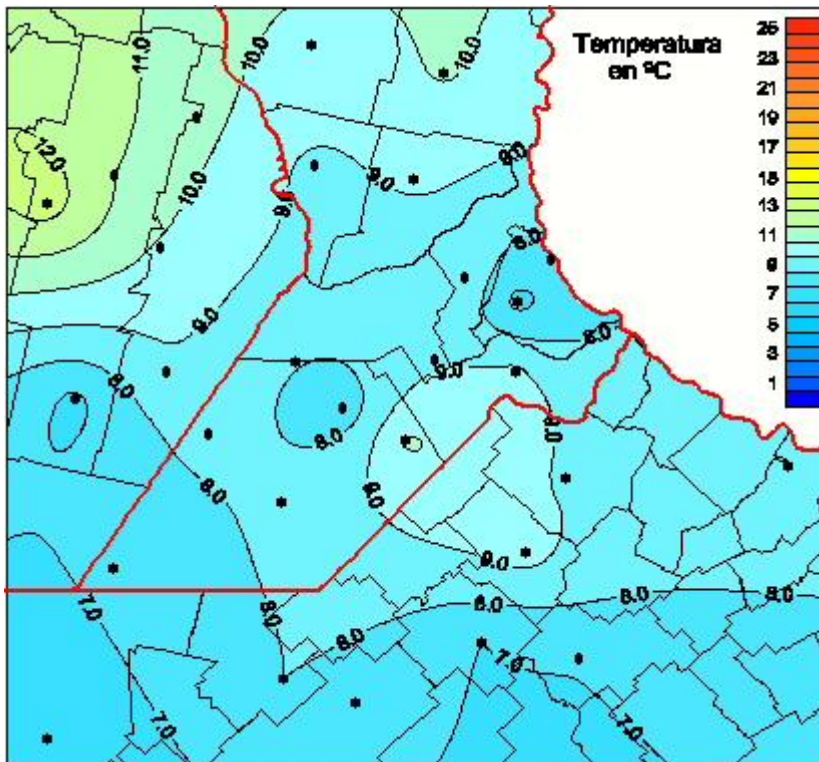

Temperaturas Medias

Mapa de temperaturas medias de las las últimas 24 horas.
(Desde las 8:00AM hasta las 8:00AM). Se actualiza a las 10:00hs.