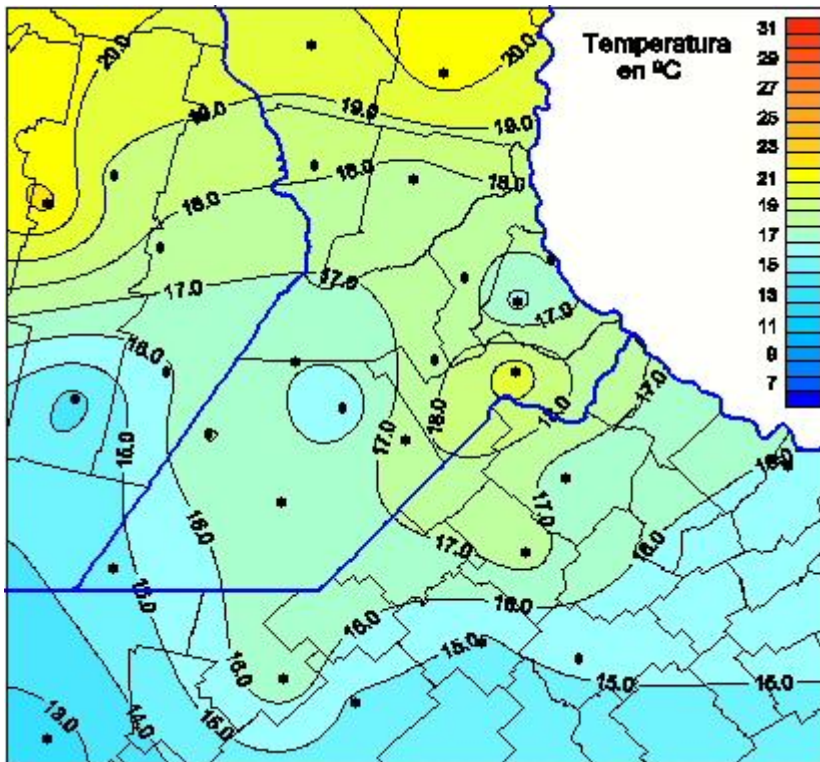

Temperaturas Máximas

Mapa de temperaturas máximas de las las últimas 24 horas.
(Desde las 8:00AM hasta las 8:00AM). Se actualiza a las 10:00hs.