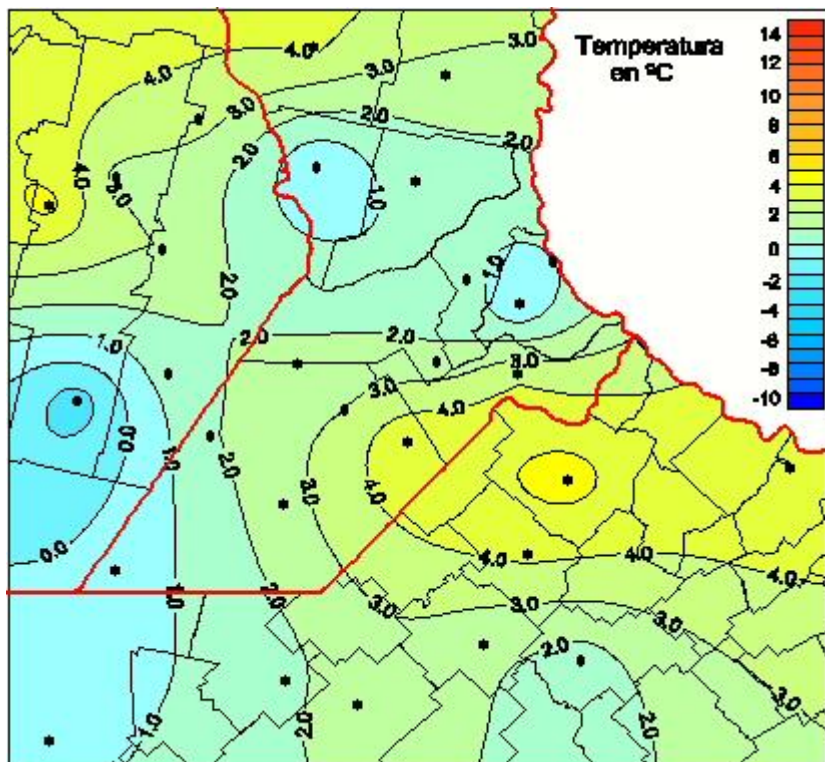

## Temperaturas Mínimas

Mapa de temperaturas mínimas de las las últimas 24 horas.  
(Desde las 8:00AM hasta las 8:00AM). Se actualiza a las 10:00hs.