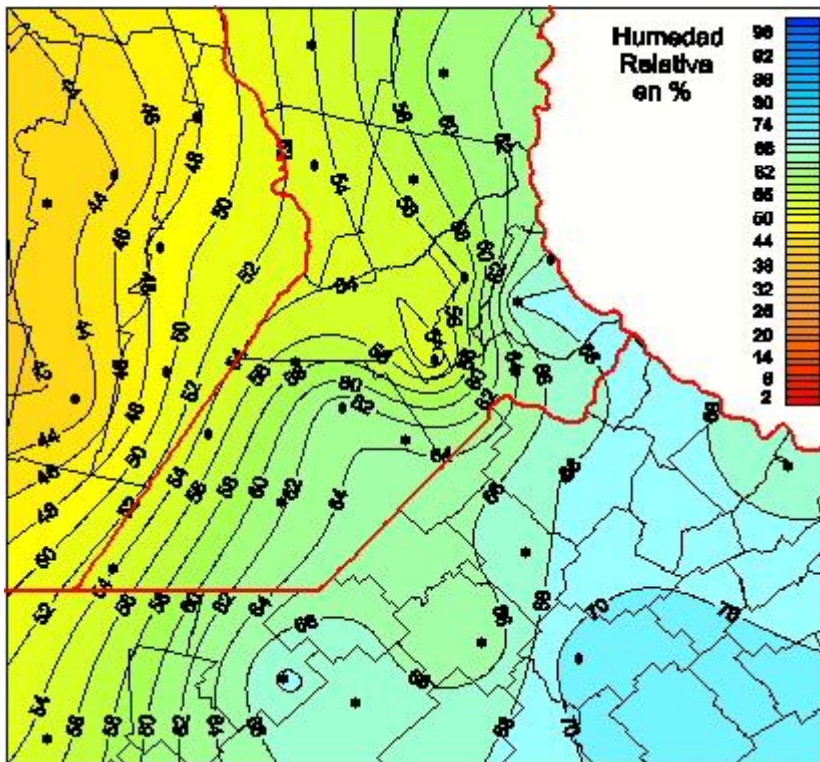

Humedad Relativa

Mapa de humedad relativa de las las últimas 24 horas.
(Desde las 8:00AM hasta las 8:00AM). Se actualiza a las 10:00hs.