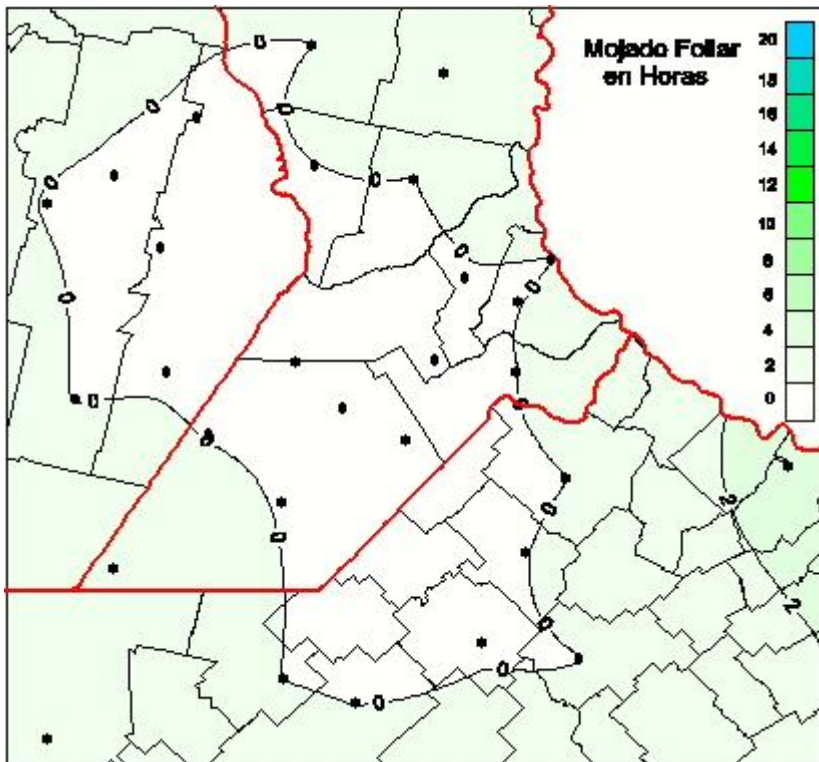

## Humedad de Hoja

Mapa de humedad de hoja de las las últimas 24 horas.  
(Desde las 8:00AM hasta las 8:00AM). Se actualiza a las 10:00hs.