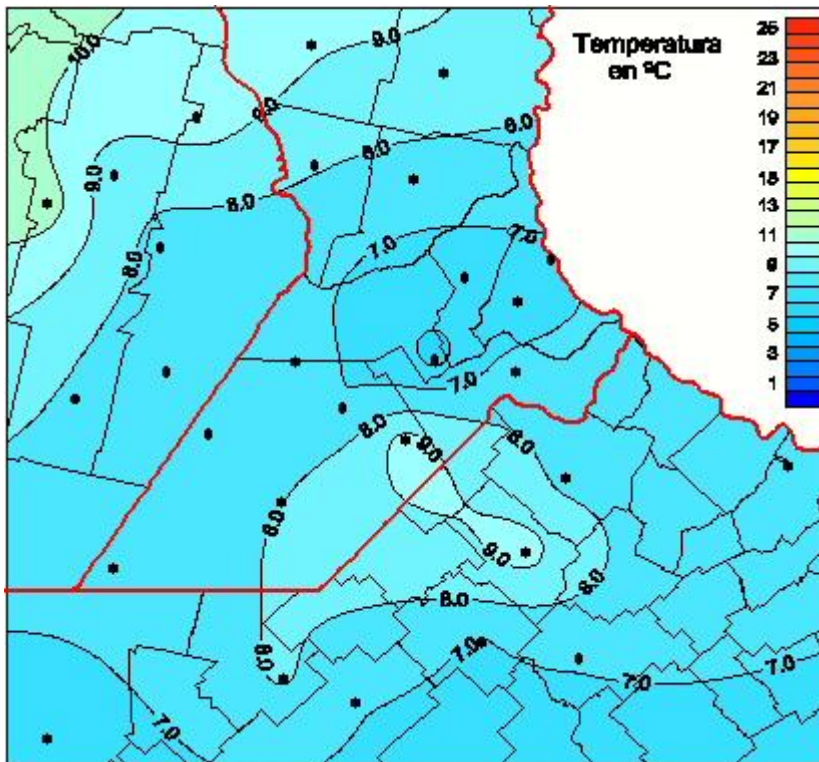

Temperaturas Medias

Mapa de temperaturas medias de las las últimas 72 horas.
(Desde las 8:00AM hasta las 8:00AM). Se actualiza a las 10:00hs.

BOLSA
DE COMERCIO
DE ROSARIO

 www.facebook.com/BCROficial

 twitter.com/bcrgrensa