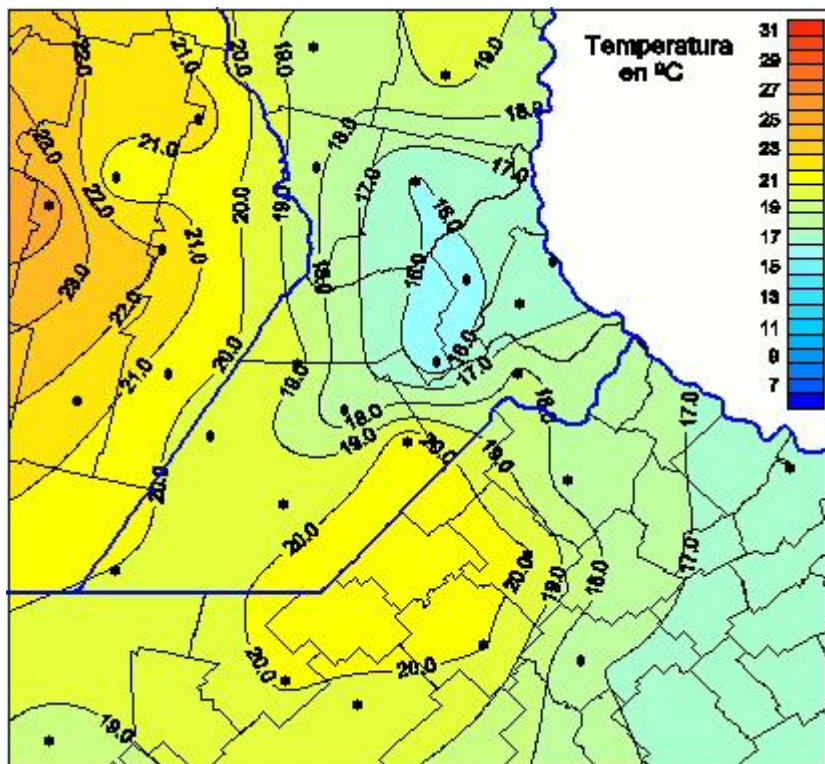

## Temperaturas Máximas

Mapa de temperaturas máximas de las las últimas 72 horas.  
(Desde las 8:00AM hasta las 8:00AM). Se actualiza a las 10:00hs.