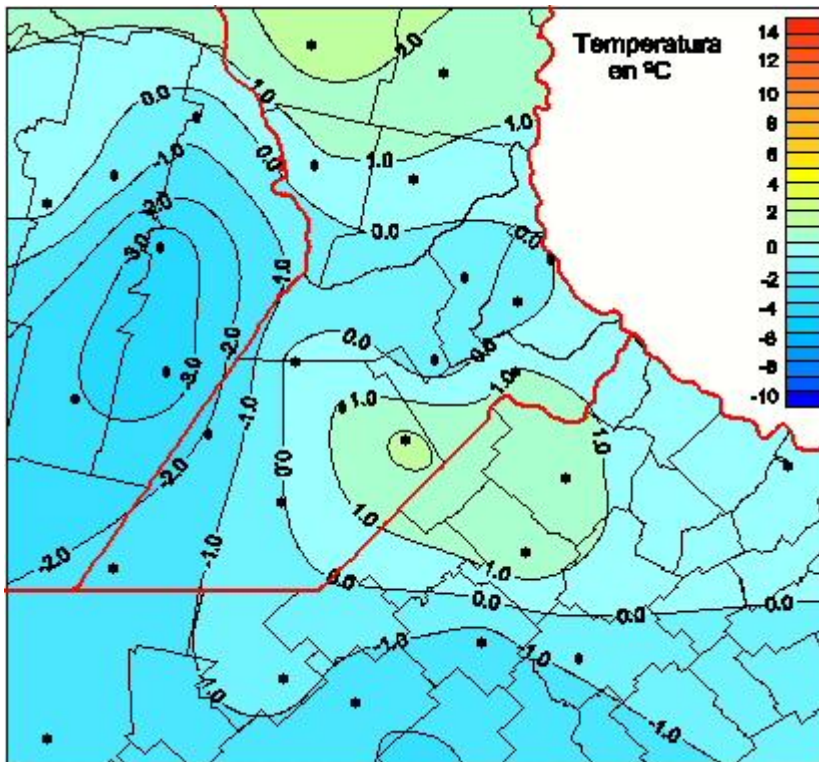

Temperaturas Mínimas

Mapa de temperaturas mínimas de las las últimas 72 horas.
(Desde las 8:00AM hasta las 8:00AM). Se actualiza a las 10:00hs.