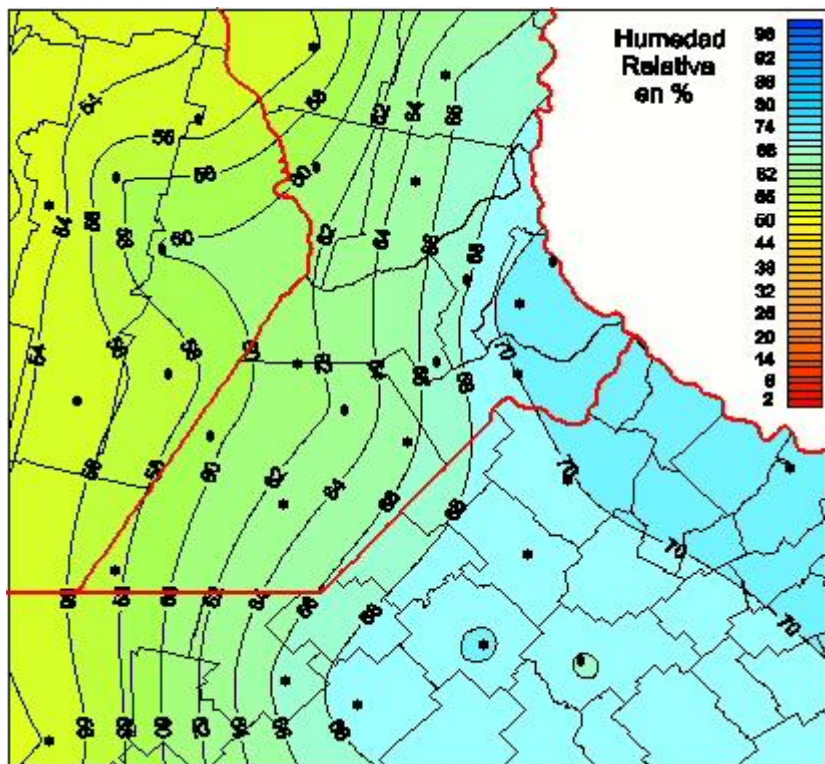

Humedad Relativa

Mapa de humedad relativa de las últimas 72 horas.
(Desde las 8:00AM hasta las 8:00AM). Se actualiza a las 10:00hs.