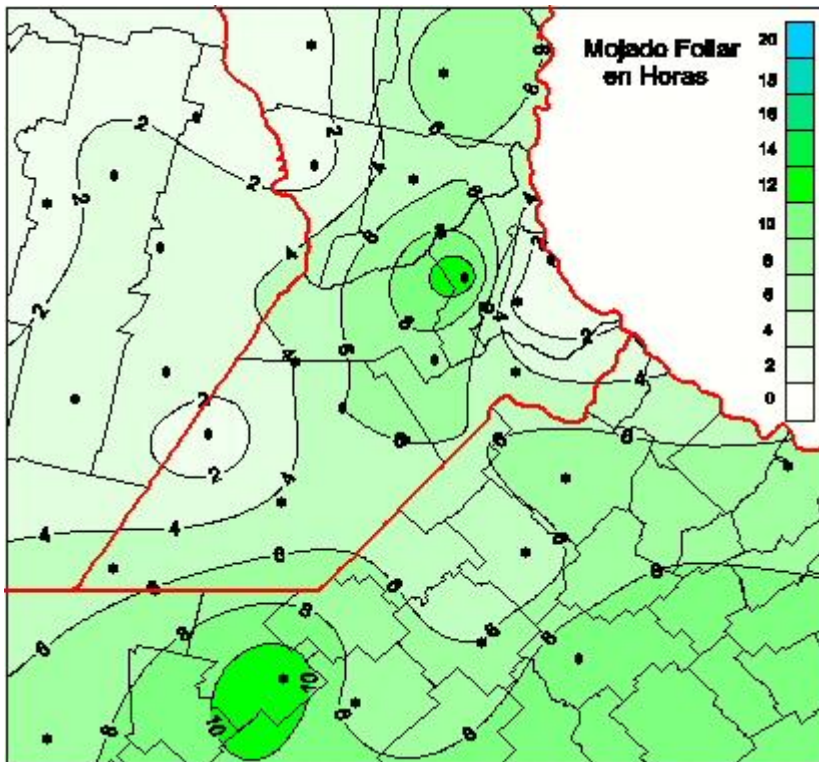

Humedad de Hoja

Mapa de humedad de hoja de las las últimas 72 horas.
(Desde las 8:00AM hasta las 8:00AM). Se actualiza a las 10:00hs.