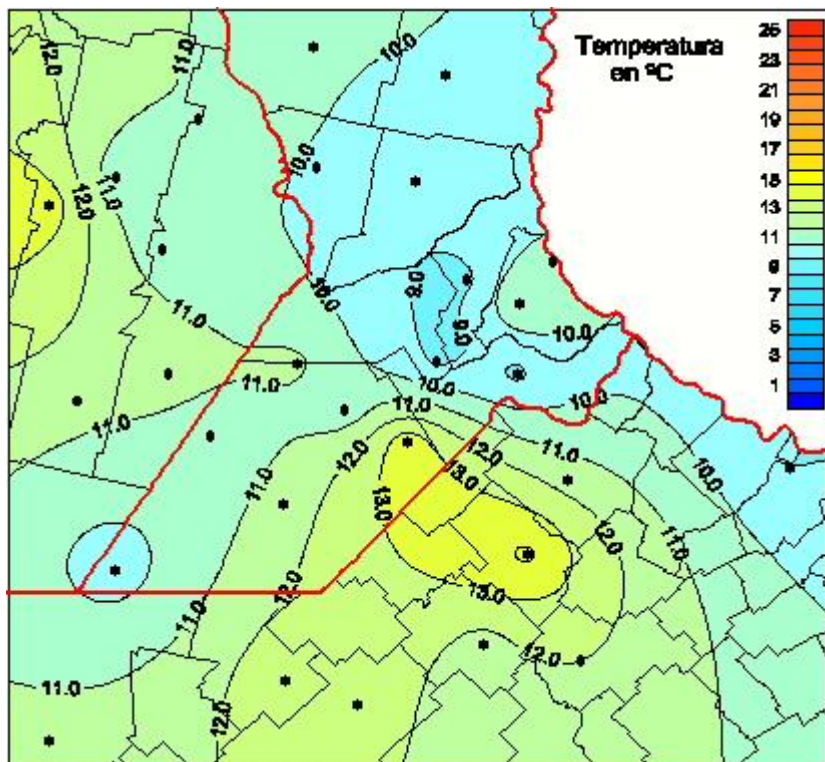

## Temperaturas Medias

Mapa de temperaturas medias de las las últimas 24 horas.  
(Desde las 8:00AM hasta las 8:00AM). Se actualiza a las 10:00hs.