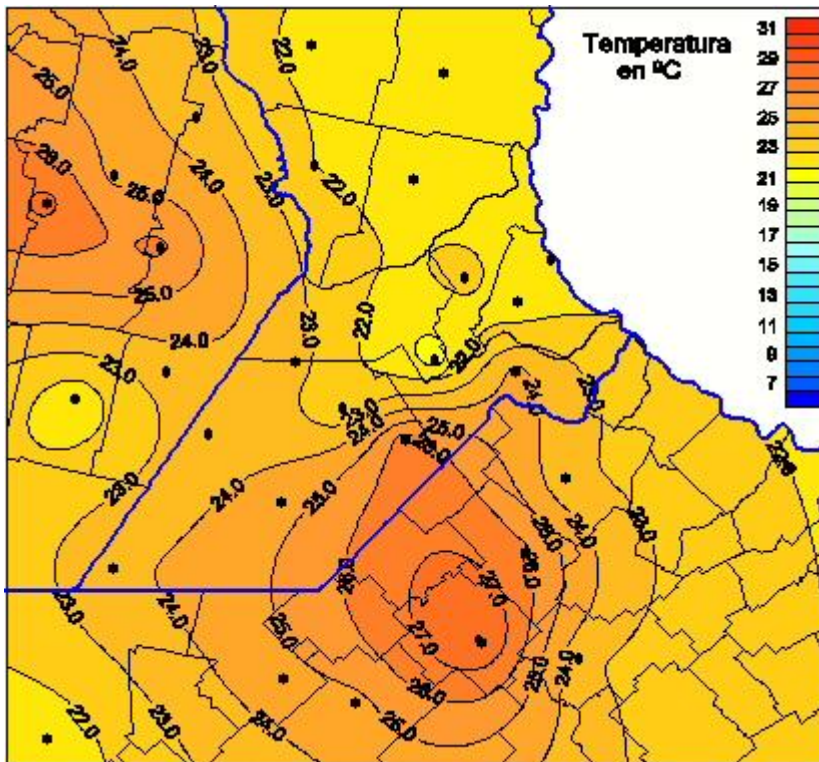

Temperaturas Máximas

Mapa de temperaturas máximas de las las últimas 24 horas.
(Desde las 8:00AM hasta las 8:00AM). Se actualiza a las 10:00hs.