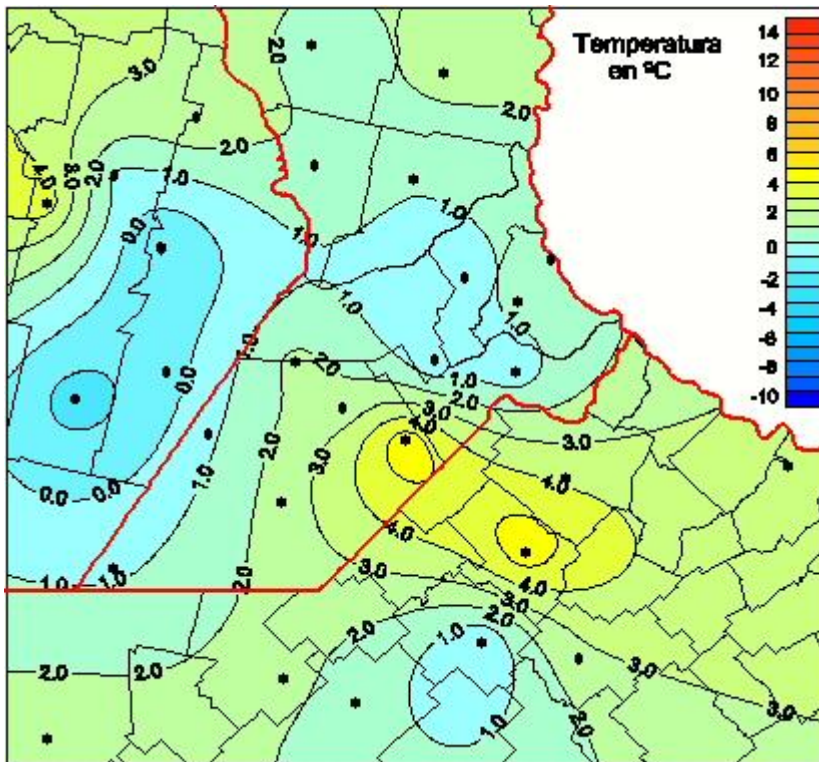

Temperaturas Mínimas

Mapa de temperaturas mínimas de las las últimas 24 horas.
(Desde las 8:00AM hasta las 8:00AM). Se actualiza a las 10:00hs.