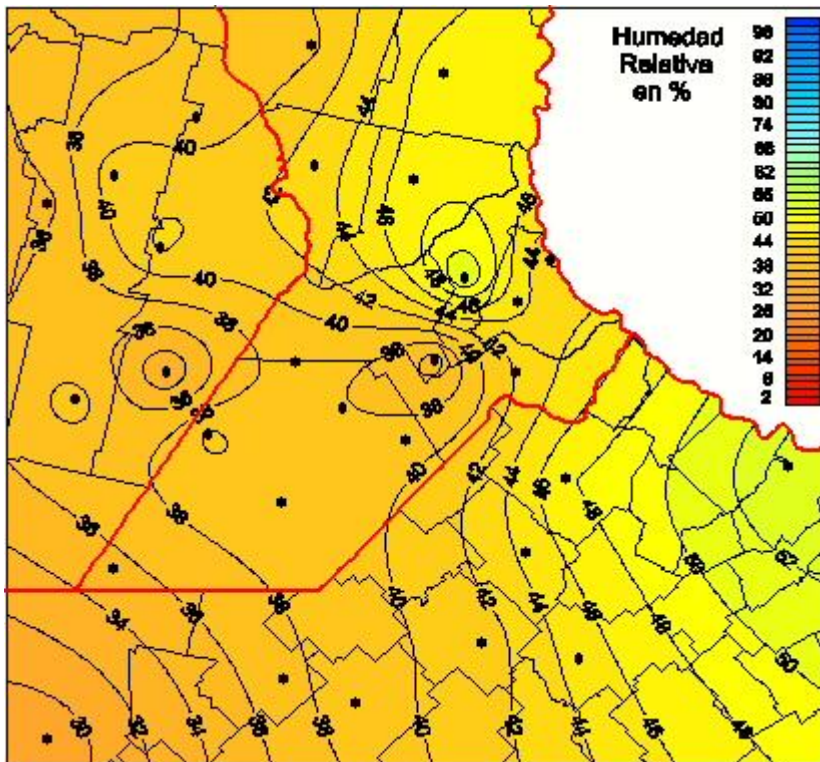

Humedad Relativa

Mapa de humedad relativa de las las últimas 24 horas.
(Desde las 8:00AM hasta las 8:00AM). Se actualiza a las 10:00hs.