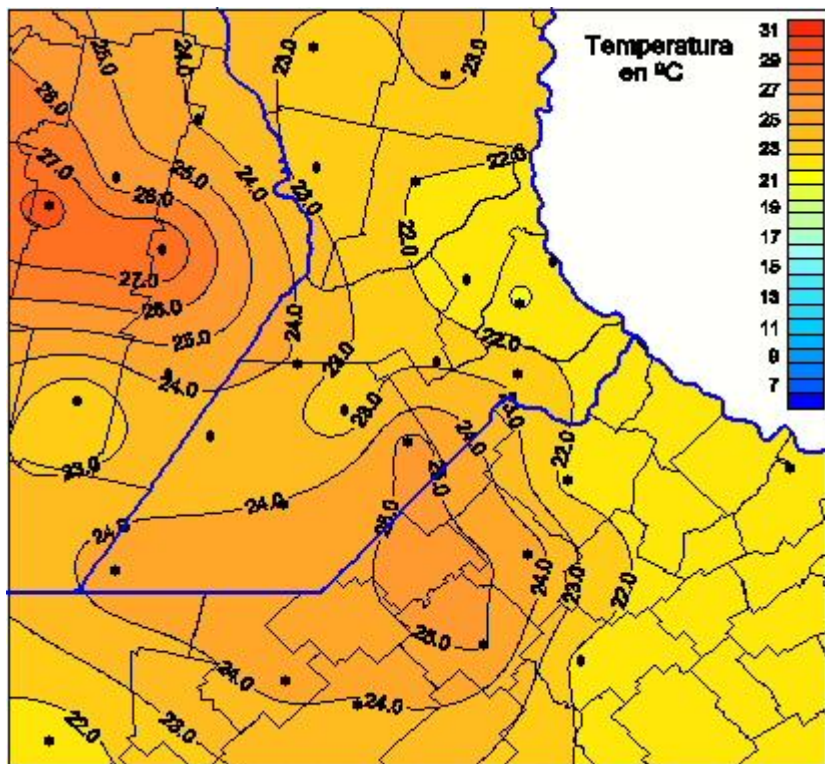

Temperaturas Máximas

Mapa de temperaturas máximas de las las últimas 24 horas.
(Desde las 8:00AM hasta las 8:00AM). Se actualiza a las 10:00hs.