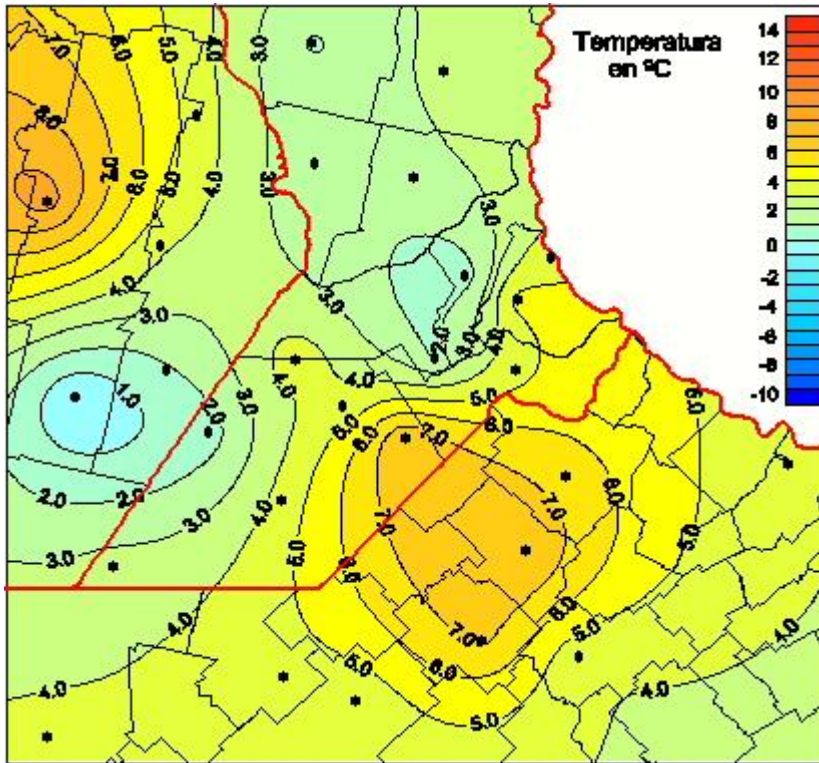

# Temperaturas Mínimas

Mapa de temperaturas mínimas de las las últimas 24 horas.  
(Desde las 8:00AM hasta las 8:00AM). Se actualiza a las 10:00hs.