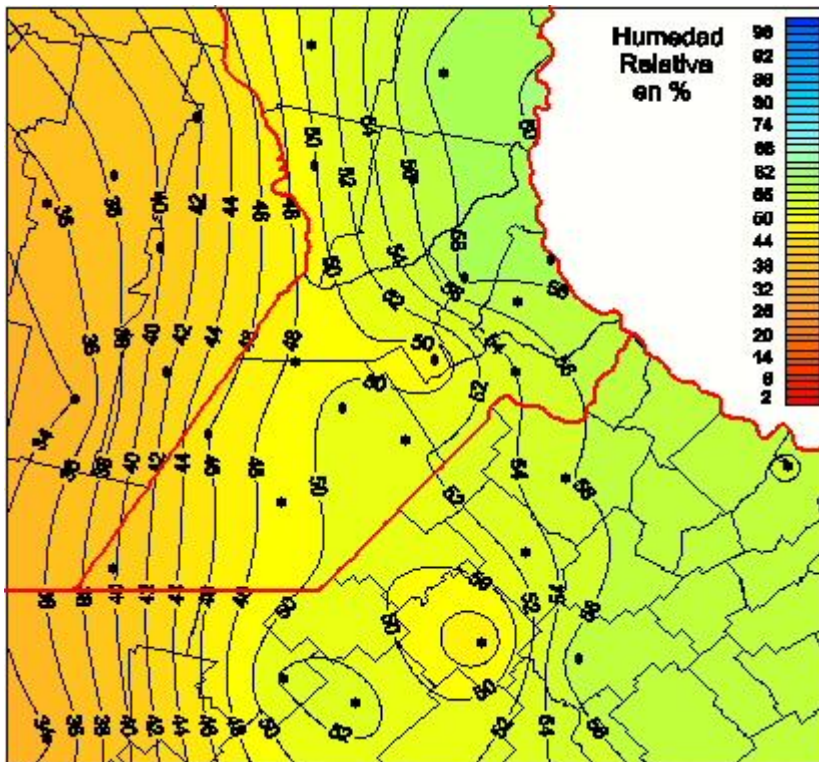

Humedad Relativa

Mapa de humedad relativa de las las últimas 24 horas.
(Desde las 8:00AM hasta las 8:00AM). Se actualiza a las 10:00hs.