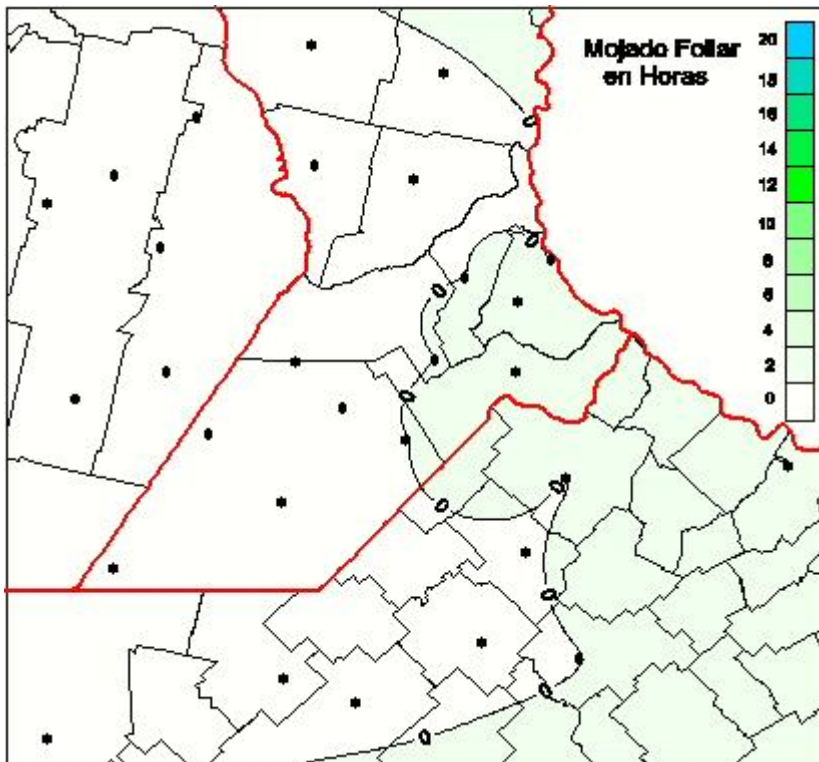

## Humedad de Hoja

Mapa de humedad de hoja de las las últimas 24 horas.  
(Desde las 8:00AM hasta las 8:00AM). Se actualiza a las 10:00hs.