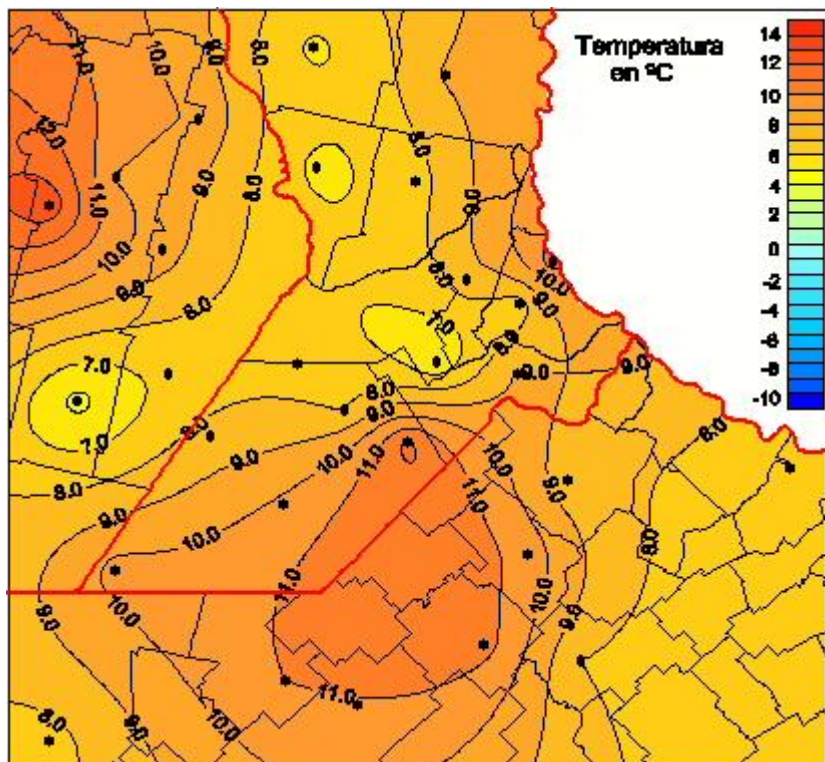

## Temperaturas Mínimas

Mapa de temperaturas mínimas de las las últimas 24 horas.  
(Desde las 8:00AM hasta las 8:00AM). Se actualiza a las 10:00hs.