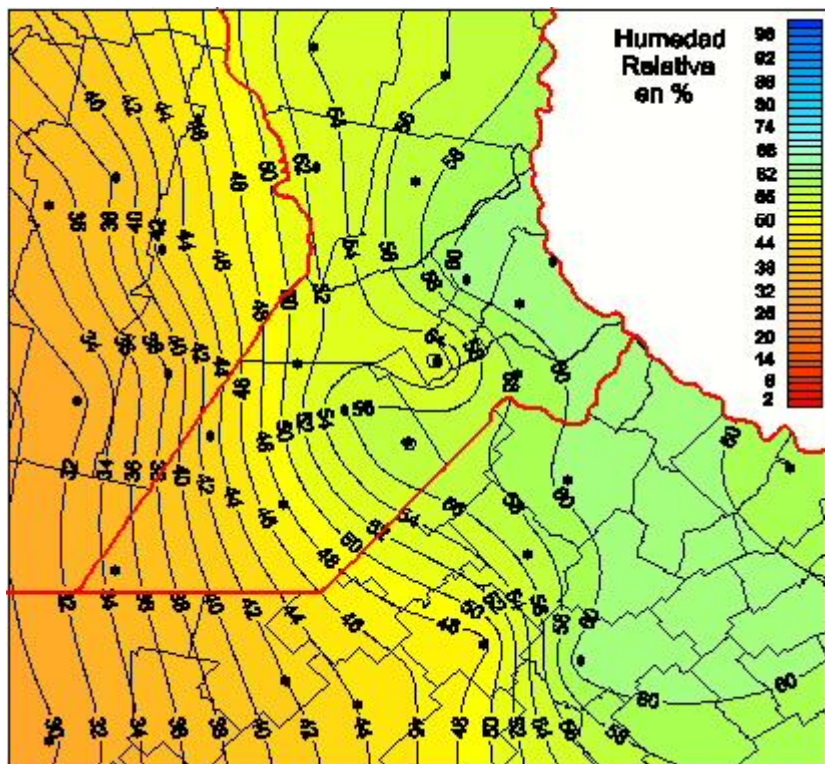

Humedad Relativa

Mapa de humedad relativa de las las últimas 24 horas.
(Desde las 8:00AM hasta las 8:00AM). Se actualiza a las 10:00hs.