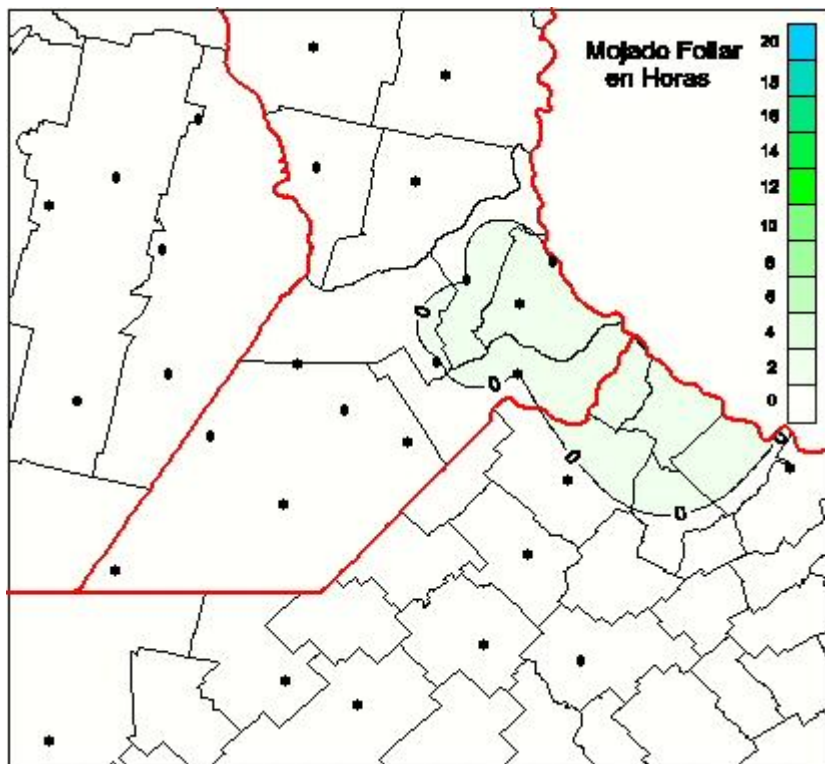

Humedad de Hoja

Mapa de humedad de hoja de las las últimas 24 horas.
(Desde las 8:00AM hasta las 8:00AM). Se actualiza a las 10:00hs.