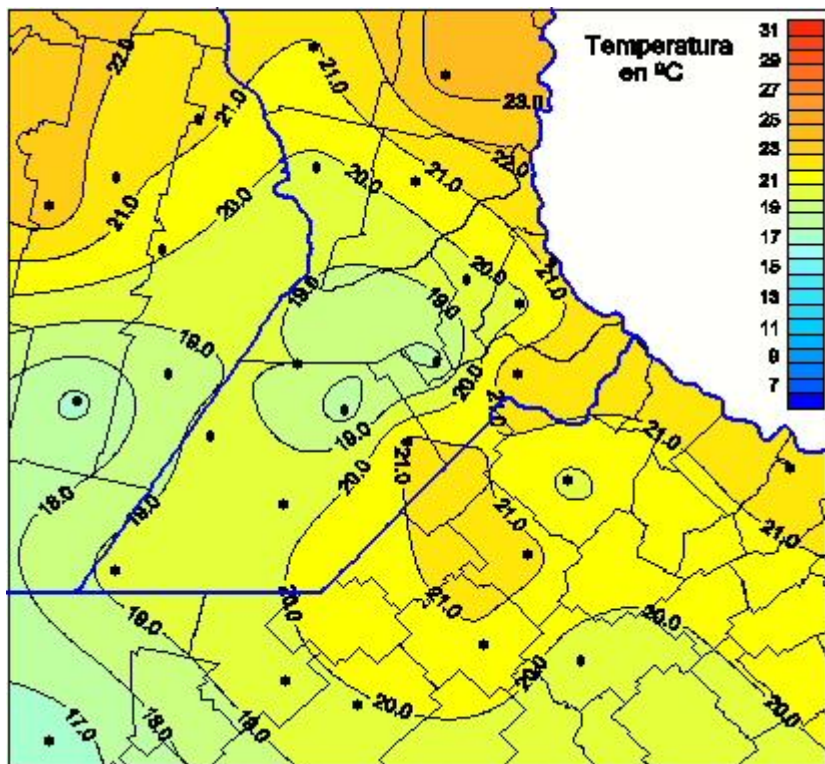

Temperaturas Máximas

Mapa de temperaturas máximas de las las últimas 24 horas.
(Desde las 8:00AM hasta las 8:00AM). Se actualiza a las 10:00hs.