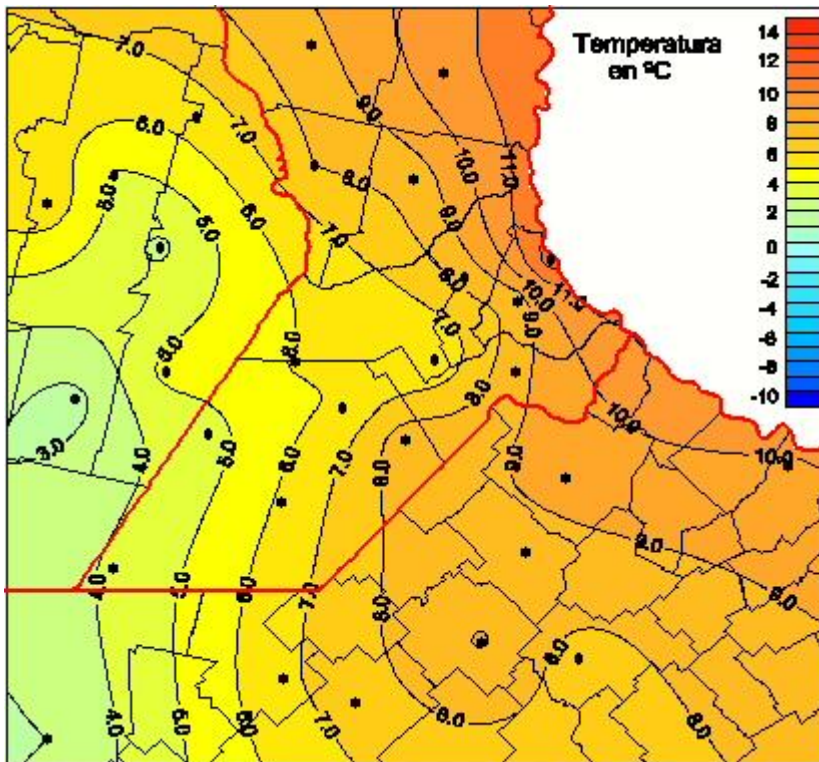

## Temperaturas Mínimas

Mapa de temperaturas mínimas de las las últimas 24 horas.  
(Desde las 8:00AM hasta las 8:00AM). Se actualiza a las 10:00hs.