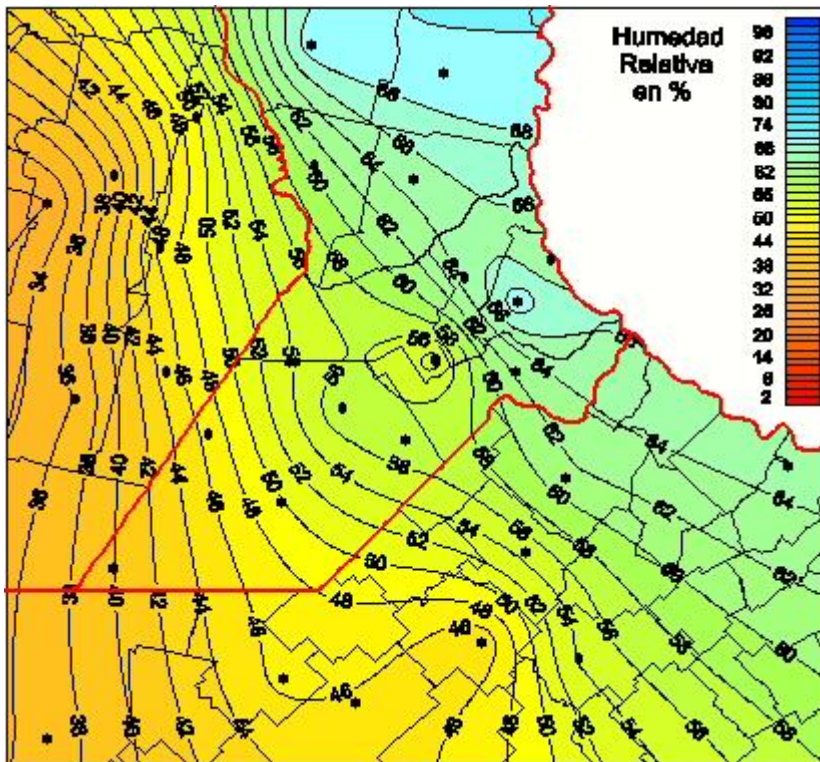

## Humedad Relativa

Mapa de humedad relativa de las últimas 24 horas.  
(Desde las 8:00AM hasta las 8:00AM). Se actualiza a las 10:00hs.