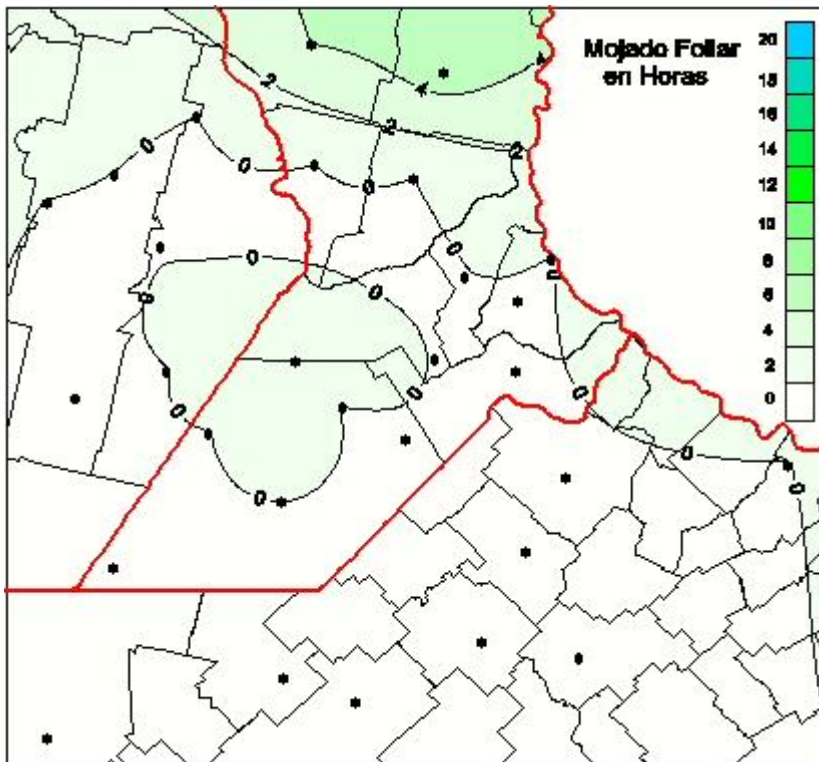

## Humedad de Hoja

Mapa de humedad de hoja de las las últimas 24 horas.  
(Desde las 8:00AM hasta las 8:00AM). Se actualiza a las 10:00hs.