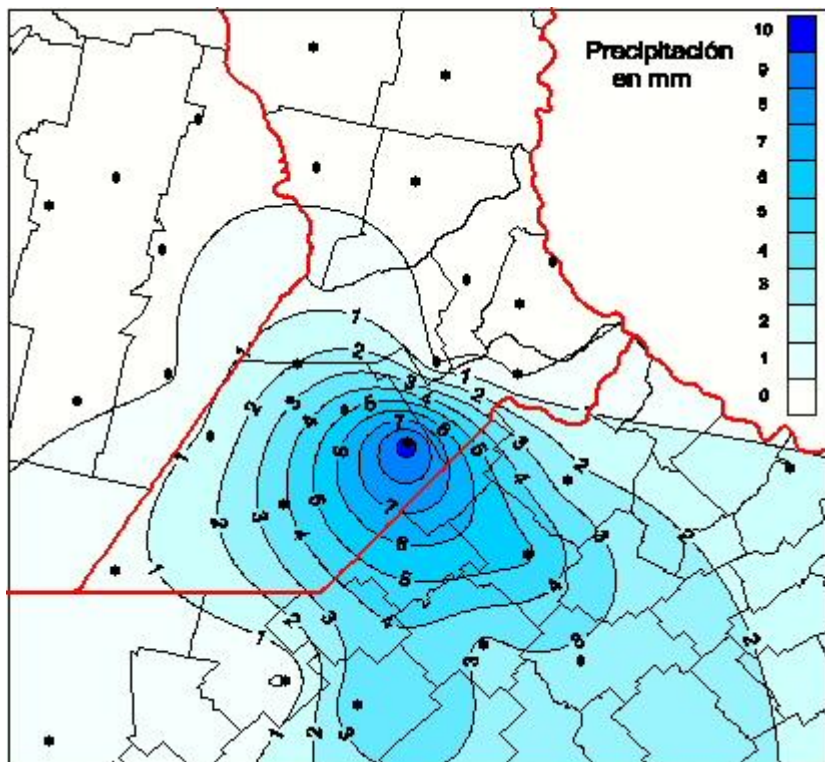

Lluvias

Mapa de precipitación acumulada en las últimas 96 horas.
(Desde las 8:00AM hasta las 8:00AM). Se actualiza a las 10:00hs.