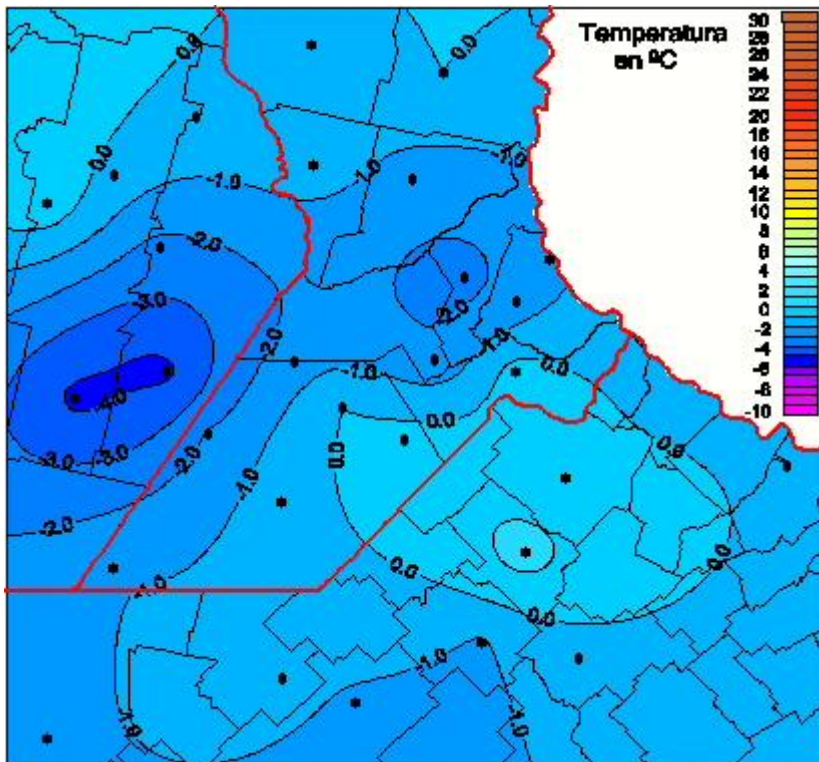

Temperaturas Mínimas

Mapa de temperaturas mínimas de las las últimas 96 horas.
(Desde las 8:00AM hasta las 8:00AM). Se actualiza a las 10:00hs.

BOLSA
DE COMERCIO
DE ROSARIO

 www.facebook.com/BCROficial

 twitter.com/bcrgrensa