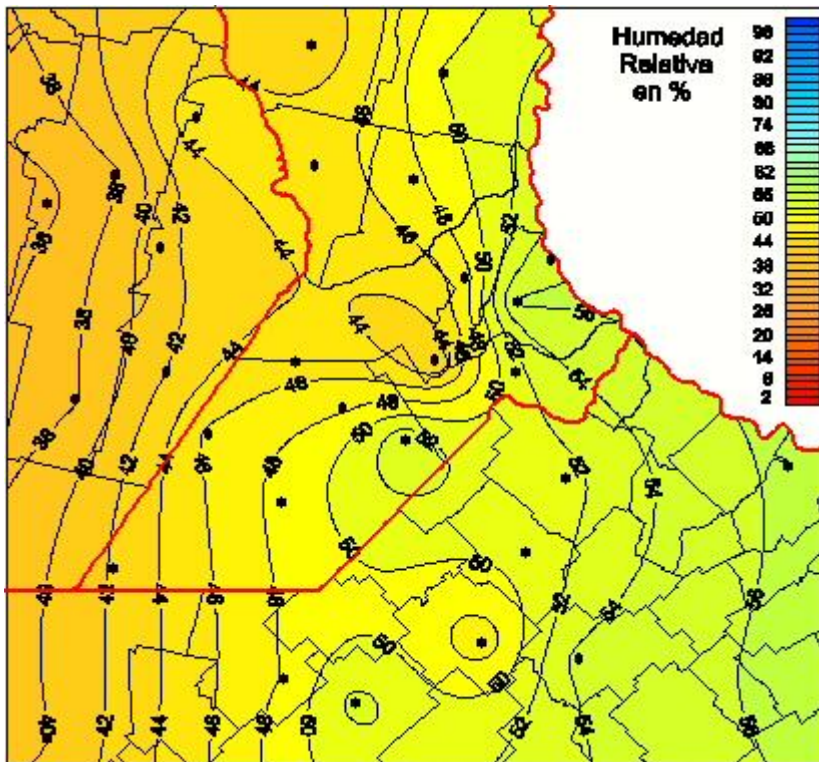

# Humedad Relativa

Mapa de humedad relativa de las las últimas 96 horas.  
(Desde las 8:00AM hasta las 8:00AM). Se actualiza a las 10:00hs.