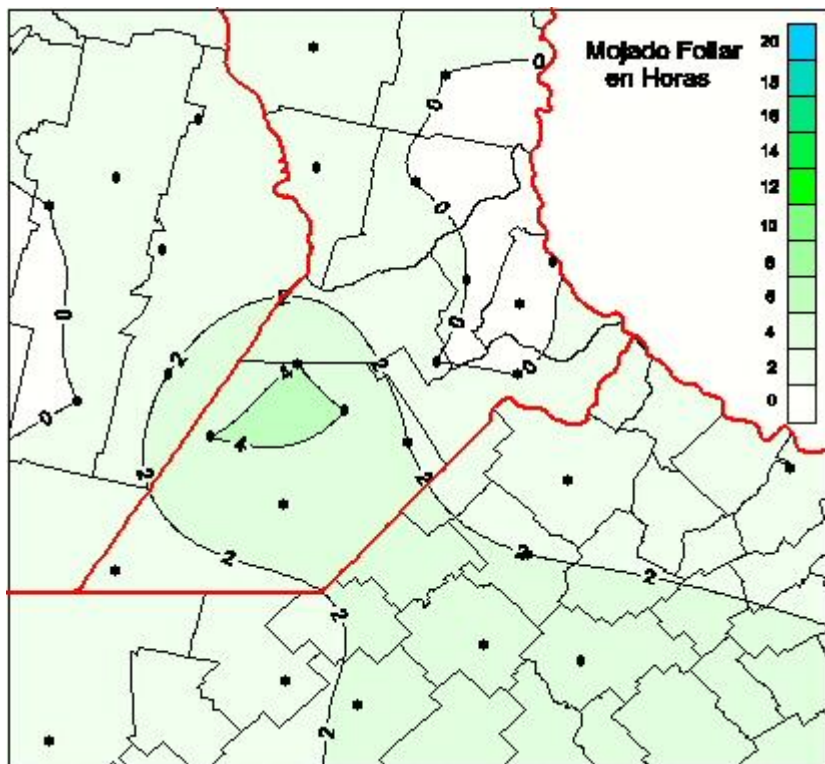

Humedad de Hoja

Mapa de humedad de hoja de las las últimas 96 horas.
(Desde las 8:00AM hasta las 8:00AM). Se actualiza a las 10:00hs.