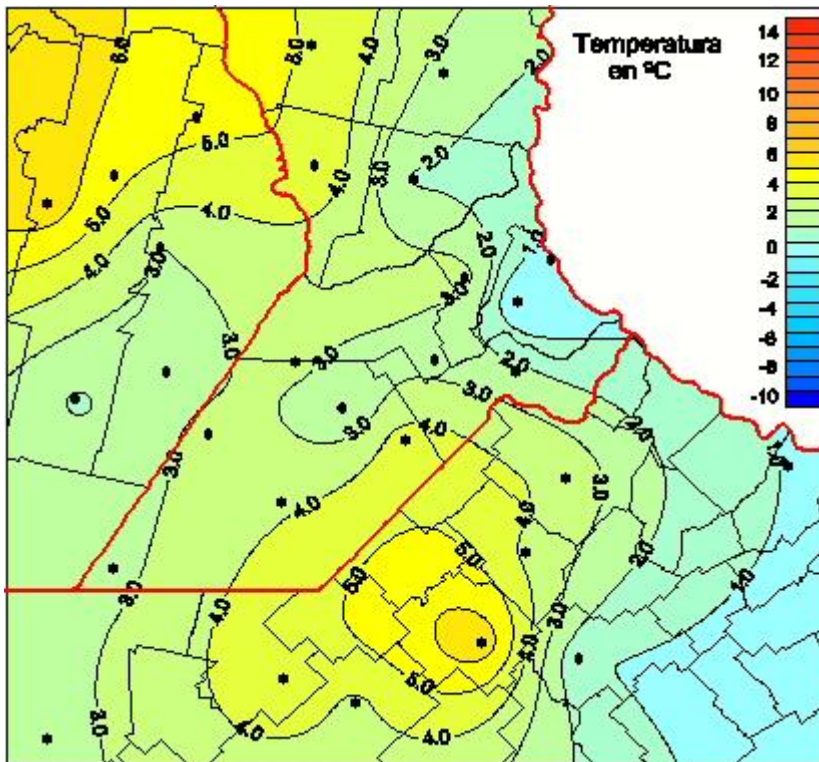

Temperaturas Mínimas

Mapa de temperaturas mínimas de las las últimas 24 horas.
(Desde las 8:00AM hasta las 8:00AM). Se actualiza a las 10:00hs.