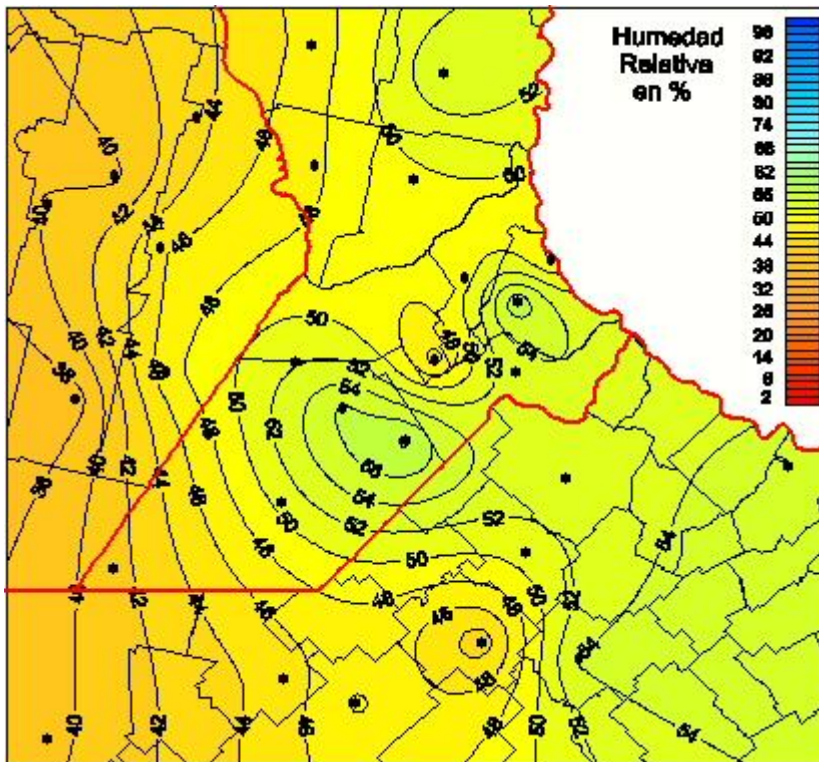

# Humedad Relativa

Mapa de humedad relativa de las las últimas 24 horas.  
(Desde las 8:00AM hasta las 8:00AM). Se actualiza a las 10:00hs.