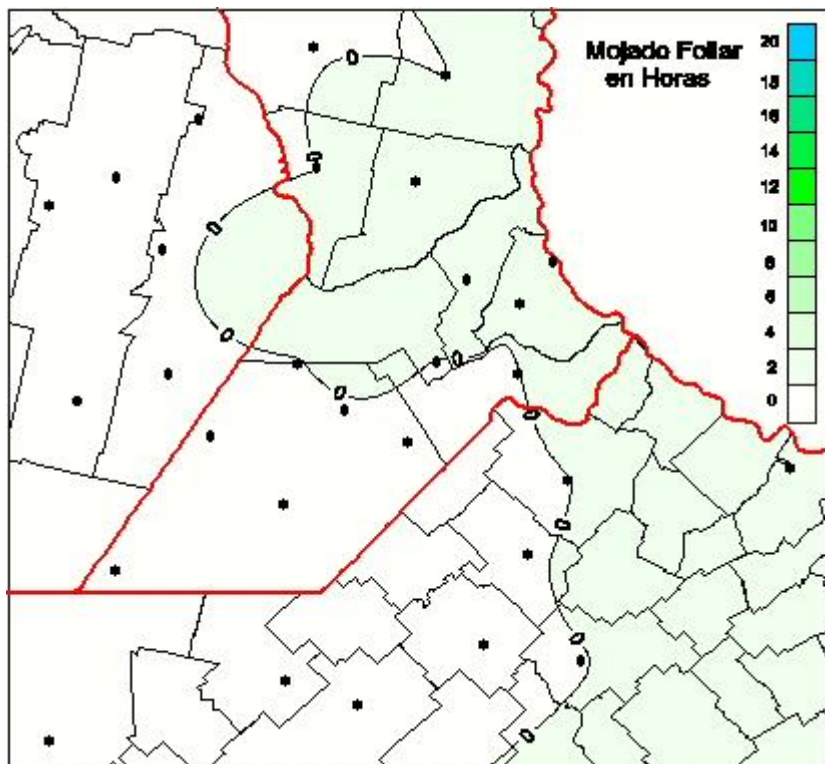

Humedad de Hoja

Mapa de humedad de hoja de las las últimas 24 horas.
(Desde las 8:00AM hasta las 8:00AM). Se actualiza a las 10:00hs.