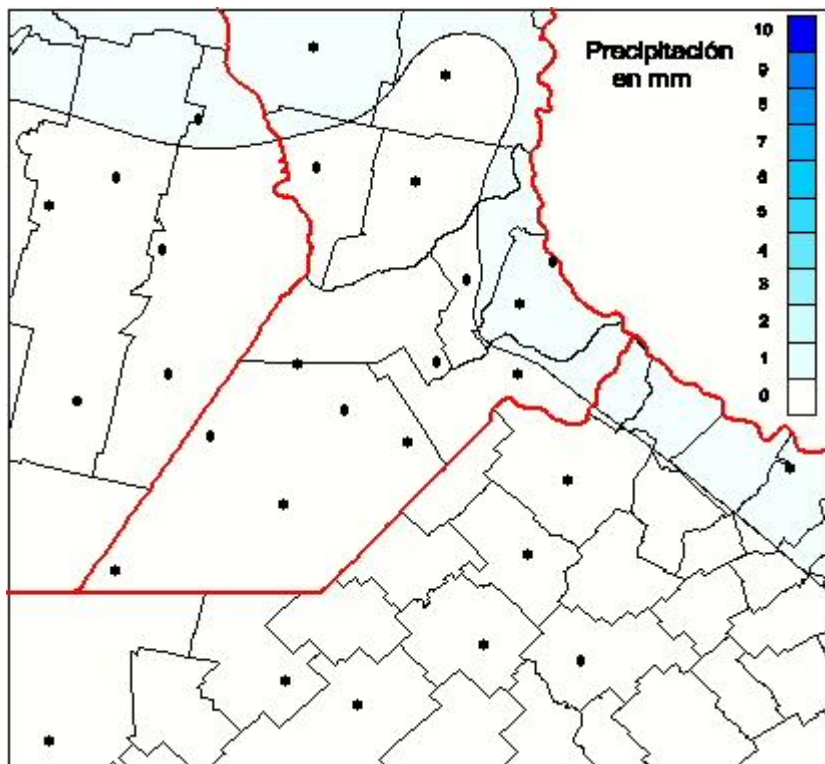

Lluvias

Mapa de precipitación acumulada en las últimas 24 horas.
(Desde las 8:00AM hasta las 8:00AM). Se actualiza a las 10:00hs.