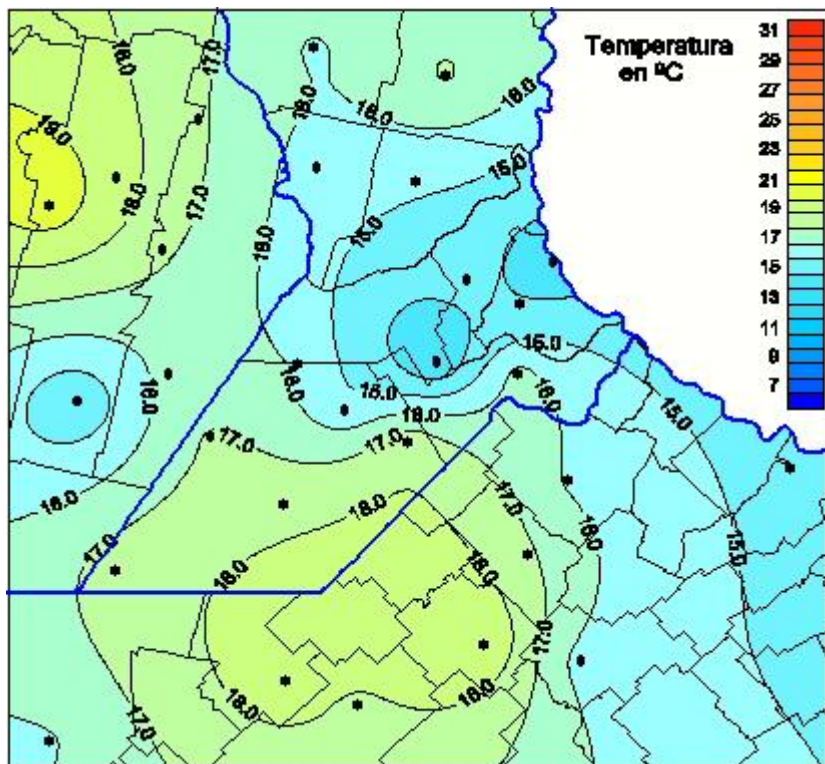

## Temperaturas Máximas

Mapa de temperaturas máximas de las últimas 24 horas.  
(Desde las 8:00AM hasta las 8:00AM). Se actualiza a las 10:00hs.