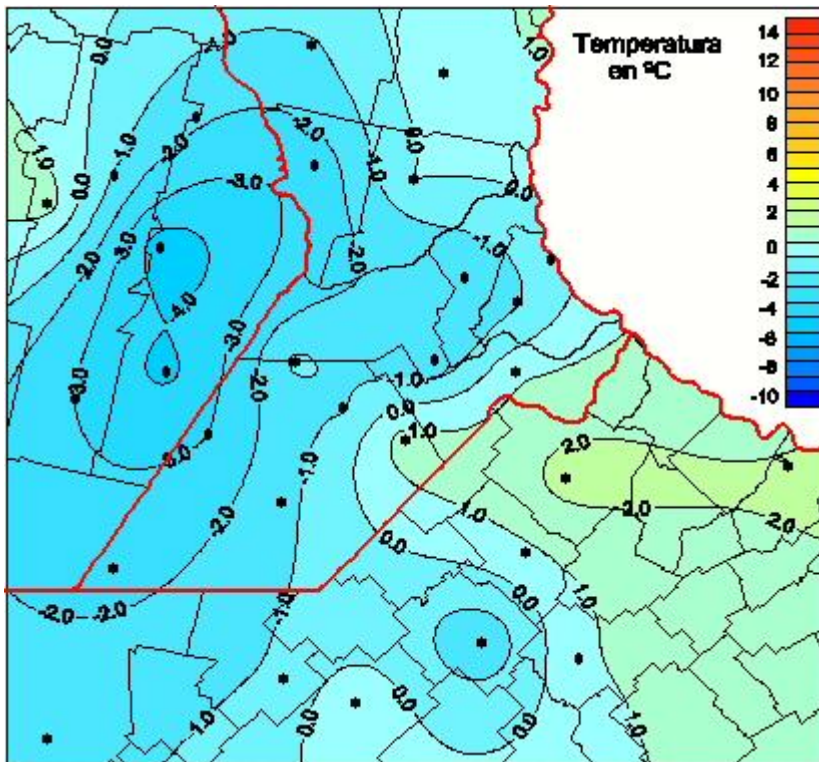

## Temperaturas Mínimas

Mapa de temperaturas mínimas de las las últimas 24 horas.  
(Desde las 8:00AM hasta las 8:00AM). Se actualiza a las 10:00hs.