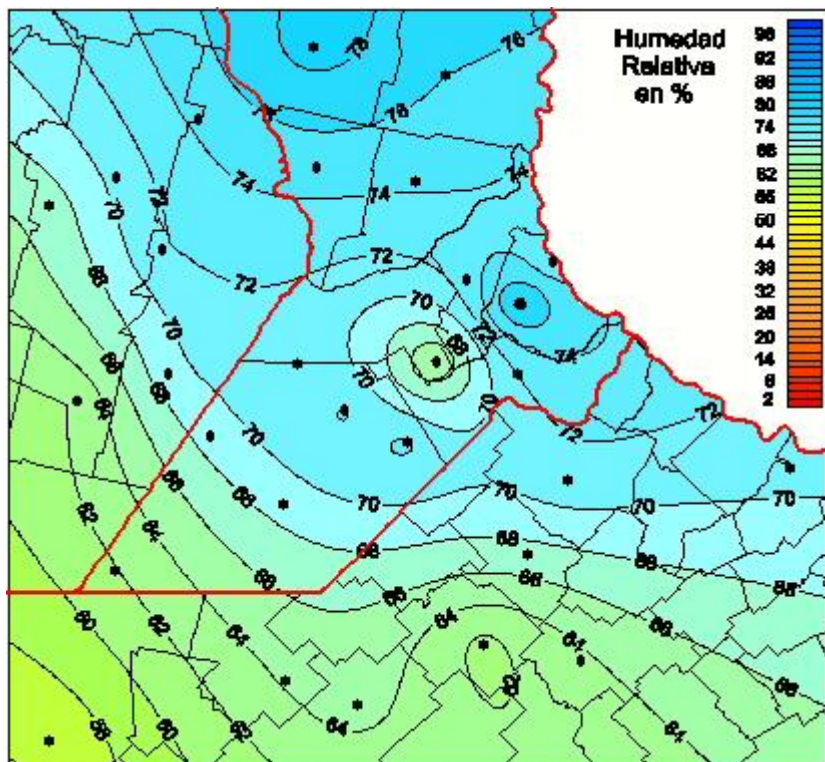

Humedad Relativa

Mapa de humedad relativa de las las últimas 24 horas.
(Desde las 8:00AM hasta las 8:00AM). Se actualiza a las 10:00hs.