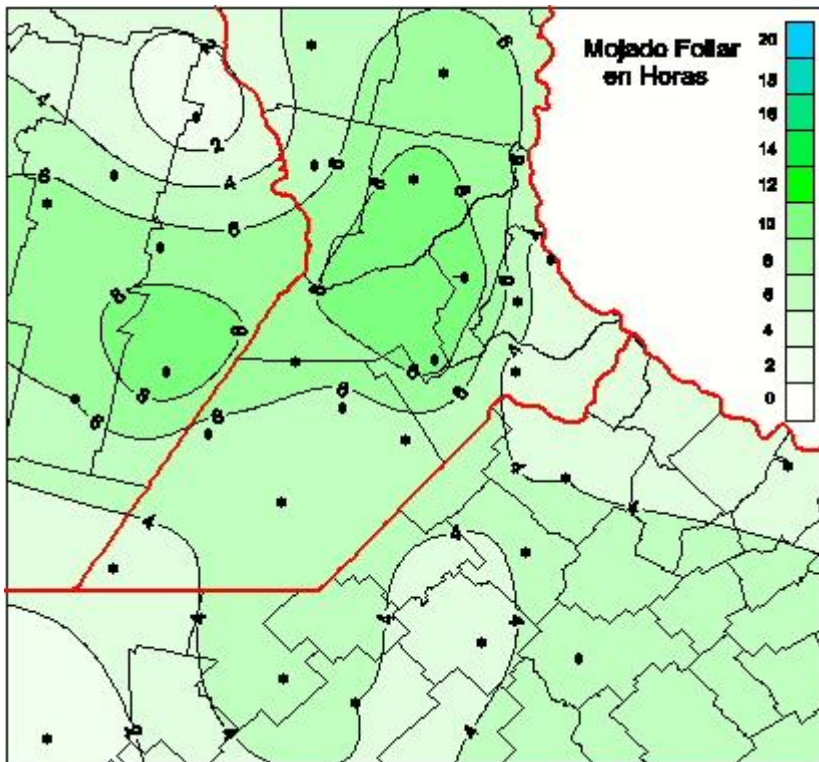

Humedad de Hoja

Mapa de humedad de hoja de las últimas 24 horas.
(Desde las 8:00AM hasta las 8:00AM). Se actualiza a las 10:00hs.