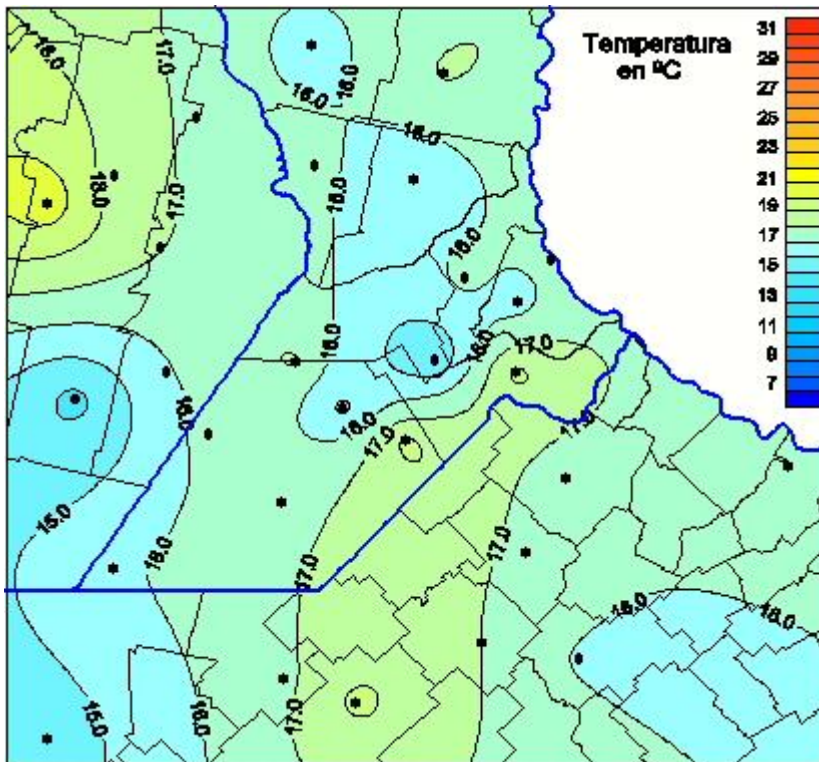

Temperaturas Máximas

Mapa de temperaturas máximas de las las últimas 24 horas.
(Desde las 8:00AM hasta las 8:00AM). Se actualiza a las 10:00hs.