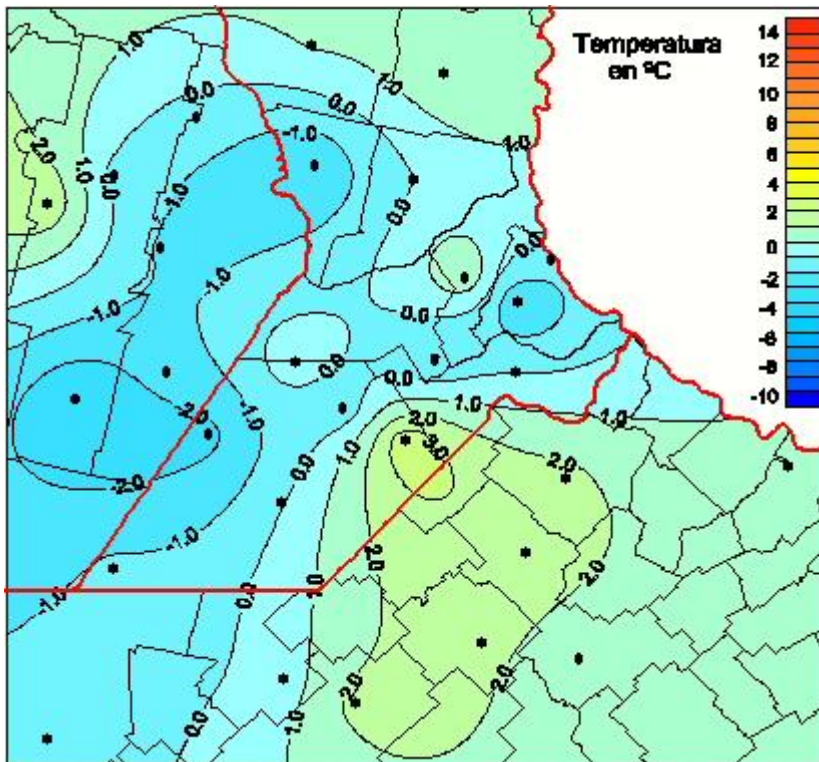

Temperaturas Mínimas

Mapa de temperaturas mínimas de las las últimas 24 horas.
(Desde las 8:00AM hasta las 8:00AM). Se actualiza a las 10:00hs.