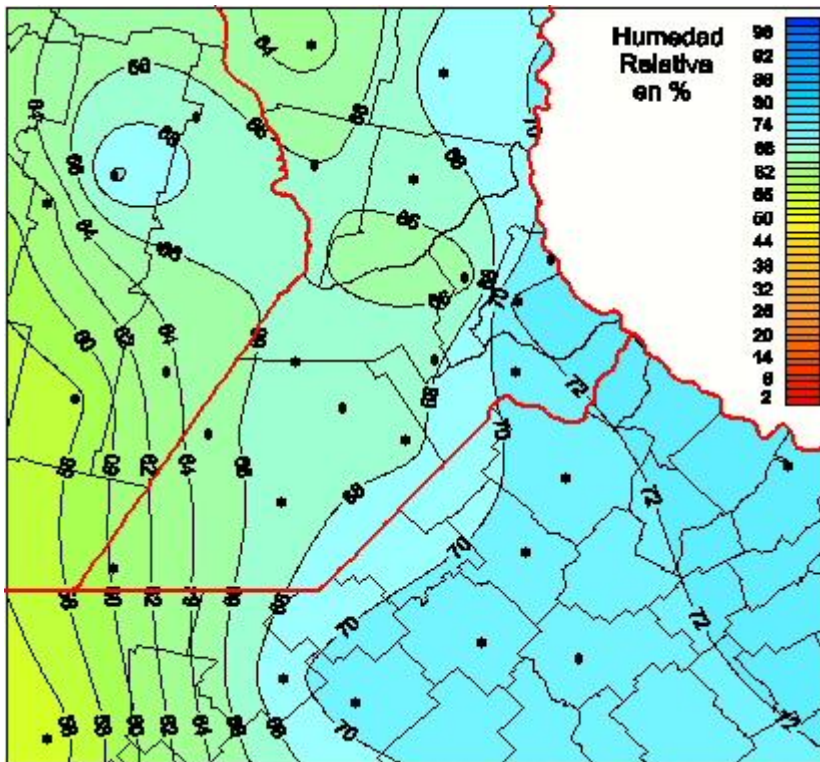

Humedad Relativa

Mapa de humedad relativa de las las últimas 24 horas.
(Desde las 8:00AM hasta las 8:00AM). Se actualiza a las 10:00hs.