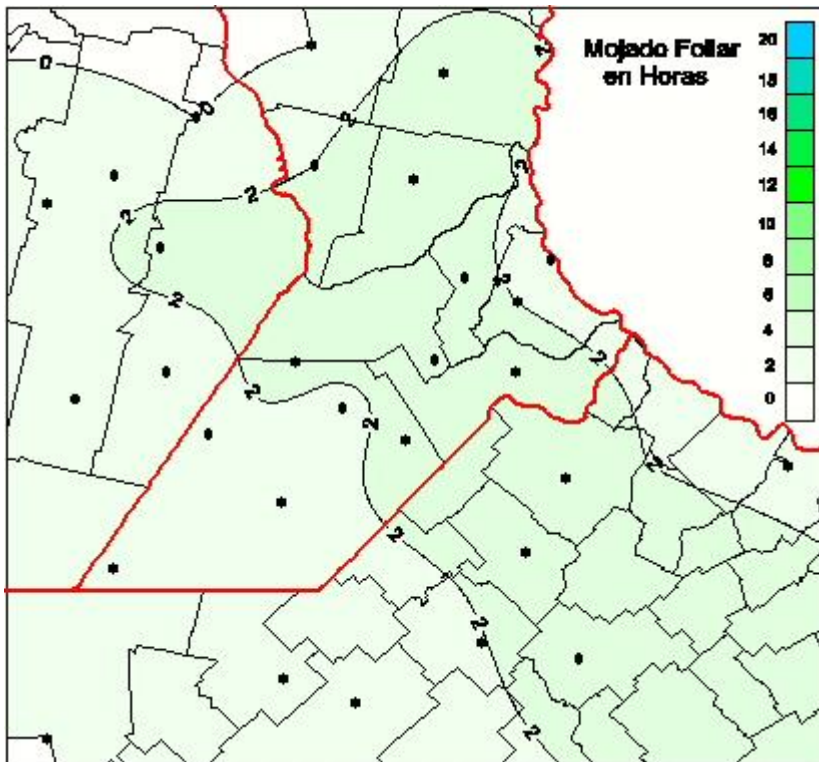

Humedad de Hoja

Mapa de humedad de hoja de las las últimas 24 horas.
(Desde las 8:00AM hasta las 8:00AM). Se actualiza a las 10:00hs.